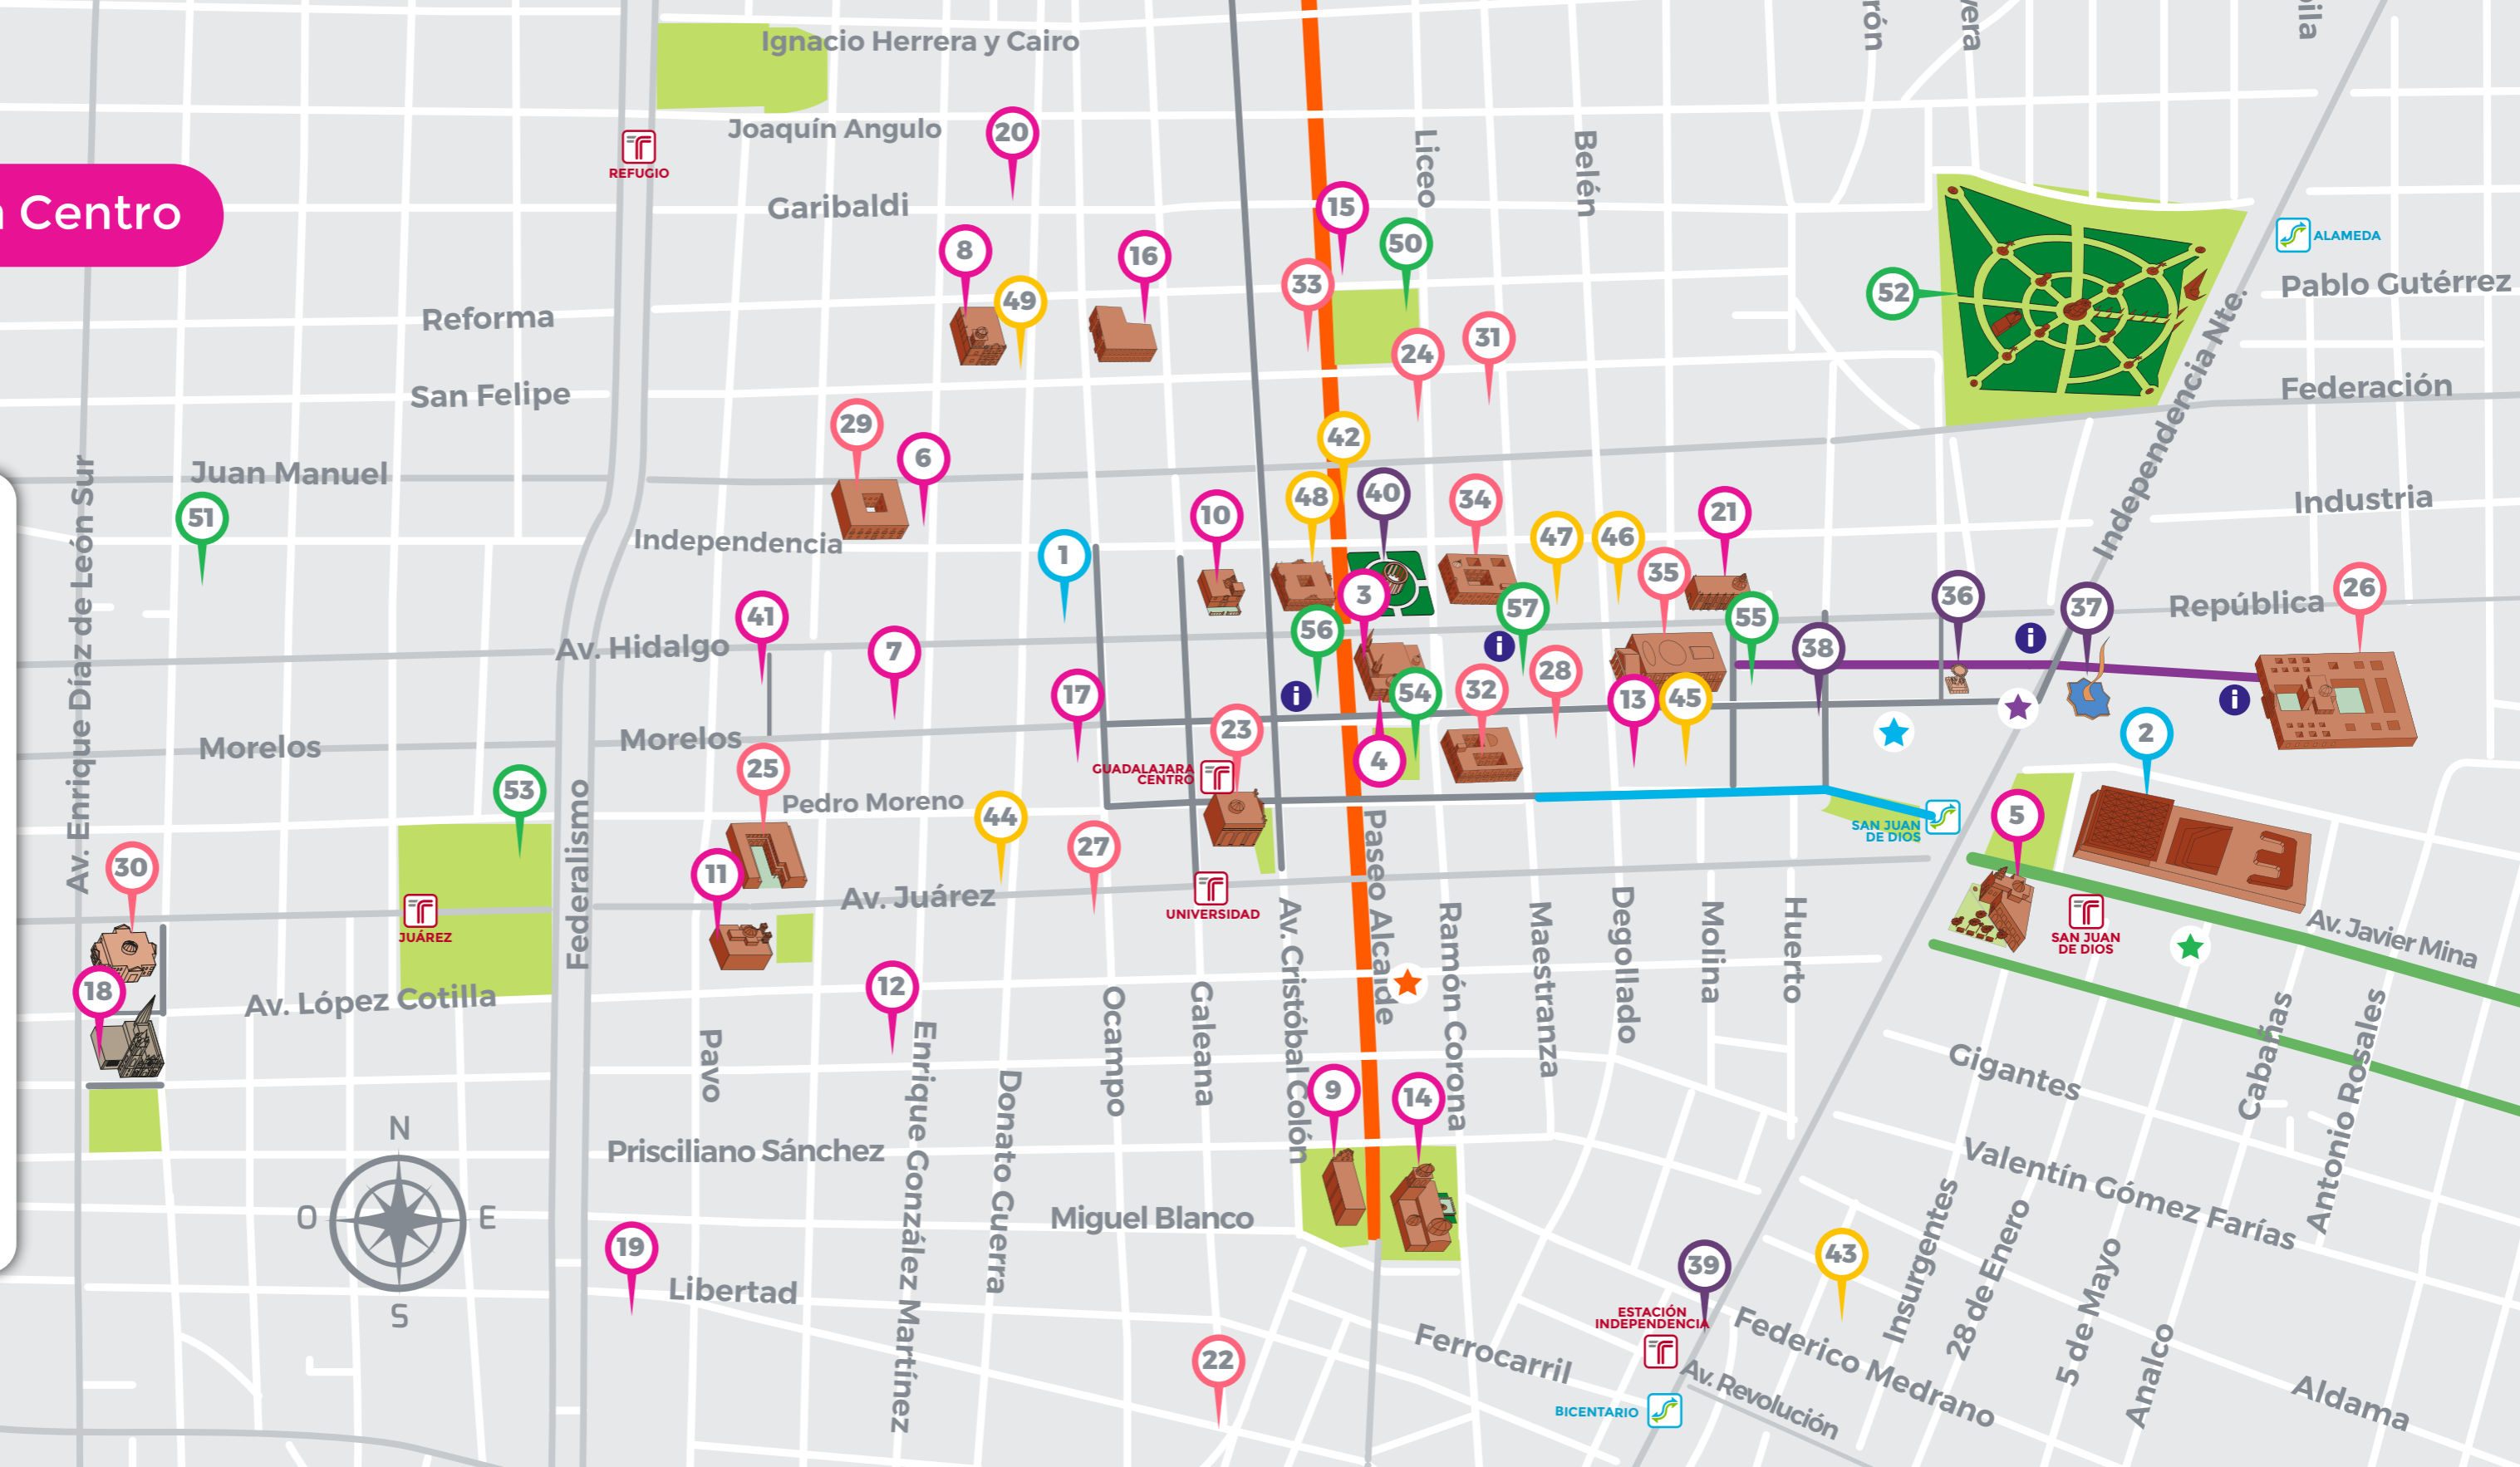

Guadalajara Centro

Rutas de transporte

- Tren Ligero
- Macrobús

Simbología

- Zona peatonal
- Módulo de Información Turística
- Paseo Alcalde
- Centros Joyeros
- Zonas de Novias
- Plaza Tapatía
- Zona Comercial de Javier Mina y Obregón

Mercados

- 1 Mercado Corona
- 2 Mercado Libertad

Templos

- 3 Catedral Metropolitana
- 4 Parroquia el Sagrario Metropolitano
- 5 Parroquia La Santa Cruz y San Juan de Dios
- 6 Templo de las Capuchinas "La Inmaculada Concepción"
- 7 Templo de Jesús María
- 8 Templo de la Asunción de San Felipe Neri
- 9 Templo de Nuestra Señora de Aranzazú

Lugares de interés general

- 41 Andador coronilla
- 42 Árbol Adentro
- 43 Arena Coliseo
- 44 Edificio de Teléfonos de México

- 45 Escuela de Música
- 46 Palacio de Justicia
- 47 Palacio Legislativo
- 48 Palacio Municipal de Guadalajara
- 49 Preparatoria Jalisco

Plazas y parque públicos

- 50 Jardín de la Reforma
- 51 Jardín Estancia
- 52 Parque Morelos
- 53 Parque Revolución
- 54 Plaza de Armas
- 55 Plaza Fundadores
- 56 Plaza Guadalajara
- 57 Plaza Liberación tótem "Guadalajara, Guadalajara"